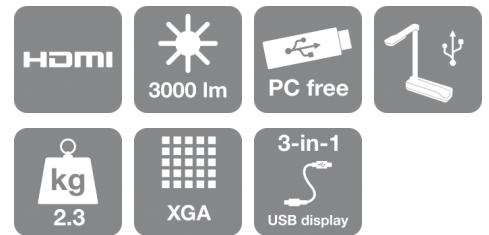

Epson EB-X14

DATASHEET

Faceți economii de buget cu acest proiector XGA, care produce o imagine foarte luminoasă. Adecvat pentru instalare și utilizare în regim mobil, o serie de funcții ușor de utilizat facilitează instalarea și folosirea proiectorului EB-X14.

Imagine de înaltă calitate: Uimiți publicul cu o luminozitate foarte ridicată pe alb și pe culoare de 3000 lumeni. Aceasta vă permite să faceți prezentări chiar și într-o încăpere foarte luminoasă, iar raportul de contrast de 3 000:1 garantează redarea clară a detaliilor. Acest proiector este foarte simplu de instalat și utilizat, permițându-vă să vă concentrați asupra efectuării unor prezentări de primă clasă pentru mediul de afaceri.

Ușor de utilizat: Alinierea imaginii este rapidă și ușoară datorită corecției trapez automate pe verticală și unui cursor inovator de corecție trapez pe orizontală, care este unic pentru Epson. Cursorul de corecție trapez pe orizontală este o funcție nou proiectată, inovatoare și intuitivă de la Epson, care facilitează reglarea imaginilor la forma corectă atunci când proiectorul este poziționat oblic față de ecran. Datorită funcției de afișare USB 3 în 1 de la Epson, aveți nevoie doar de un singur cablu pentru controlul asupra imaginii, sunetului și derulării prezentării la pagina următoare/anterioară. Cu funcția de utilizare fără PC, fotografiile pot fi prezentate direct de pe un stick USB.

Captivant: Captați atenția publicului dumneavoastră conectând camera de documente opțională prin USB ELPDC06 pentru a oferi o prezentare în prim-plan a documentelor și a obiectelor 3D, eliminând necesitatea fotocopiilor. Intrarea HDMI vă permite să afișați conținut de înaltă definiție, în timp ce difuzorul încorporat de 2 W asigură redarea clară a sunetului.

Raport calitate/preț optim: Acest proiector accesibil prezintă multe funcții întâlnite de obicei la modelele mai scumpe, astfel încât companiile pot oferi prezentări de primă clasă fără afectarea bugetului. Lampa cu durată lungă de viață de 5.000 de ore* menține costurile de exploatare la un nivel redus.

Flexibil: Acest proiector este compact și are o greutate redusă, prezintă un design modern și oferă flexibilitate atât la instalare, cât și la utilizarea în regim mobil. Cântărind doar 2,3 kg, este suficient de ușor de purtat între sălile de conferință în geanta de transport inclusă.

*modul economic

CARACTERISTICI ESENȚIALE

- Luminozitate pe alb și pe culoare de 3000 lumeni
- Raport de contrast de 3 000:1
- Corecție trapez automată
- Prezentări imagini de pe dispozitive USB
- Control asupra imaginii, sunetului și paginii